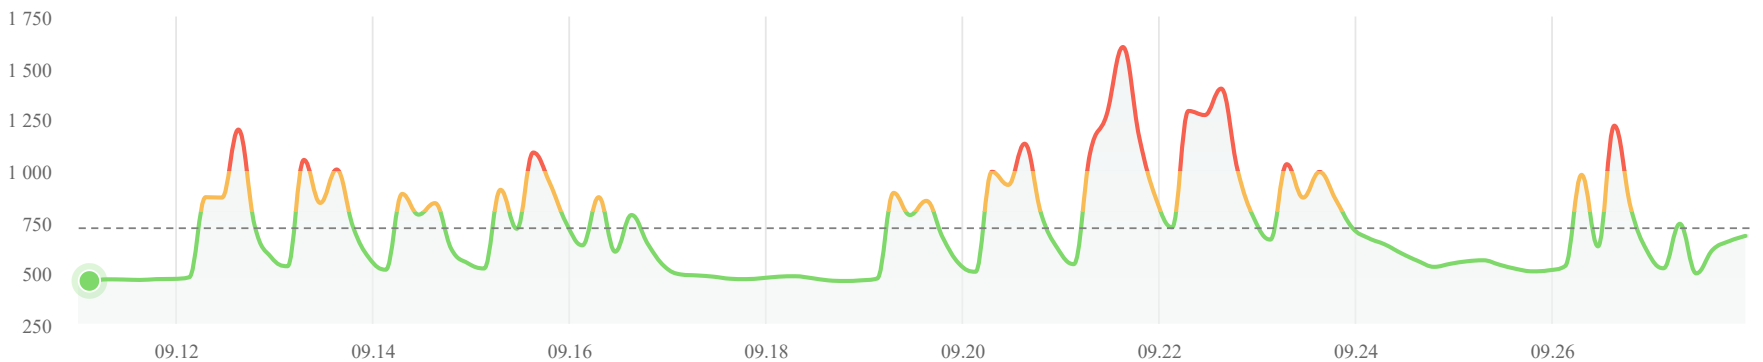

ppb
137
● VOC

Min: ● **47**ppb

Max: ● **619**
ppb

ppm
717
● CO₂

Min: ● **453**
ppm

Max: ● **1601**
ppm

 **50%**
● HUMIDITY
Min: ● **39%**
Max: ● **61%**

 **20°**
● TEMP
Min: ● **18°**
Max: ● **21°**