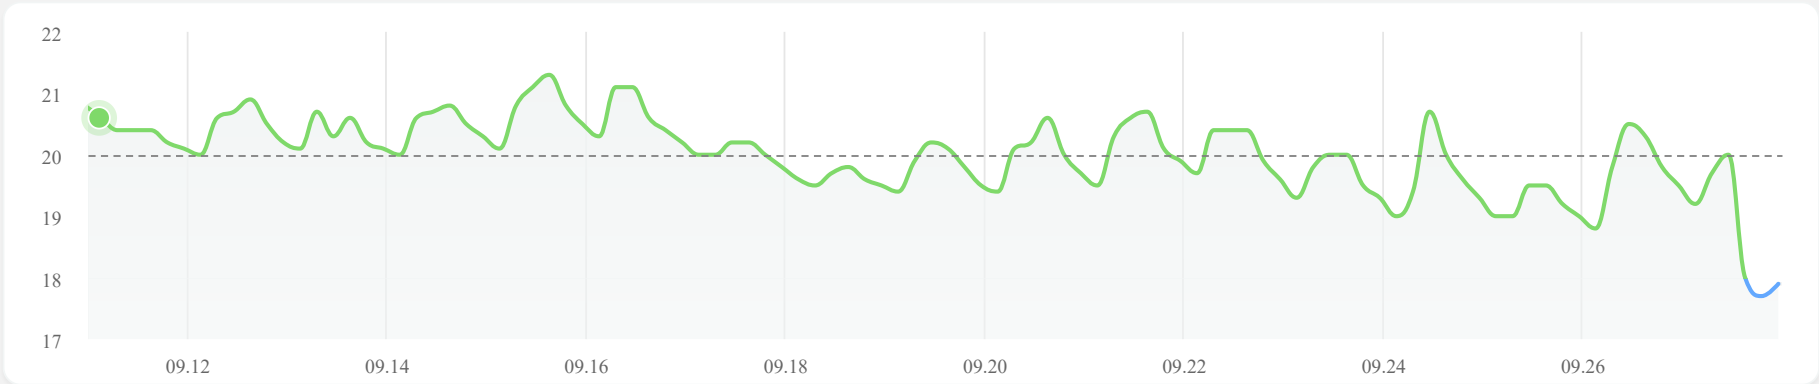

ppb
137
● VOC

Min: ● **47**ppb

Max: ● **619**
ppb

ppm
717
● CO₂

Min: ● **453**
ppm

Max: ● **1601**
ppm

 **50%**
● HUMIDITY
Min: ● **39%**
Max: ● **61%**

 **20°**
● TEMP
Min: ● **18°**
Max: ● **21°**